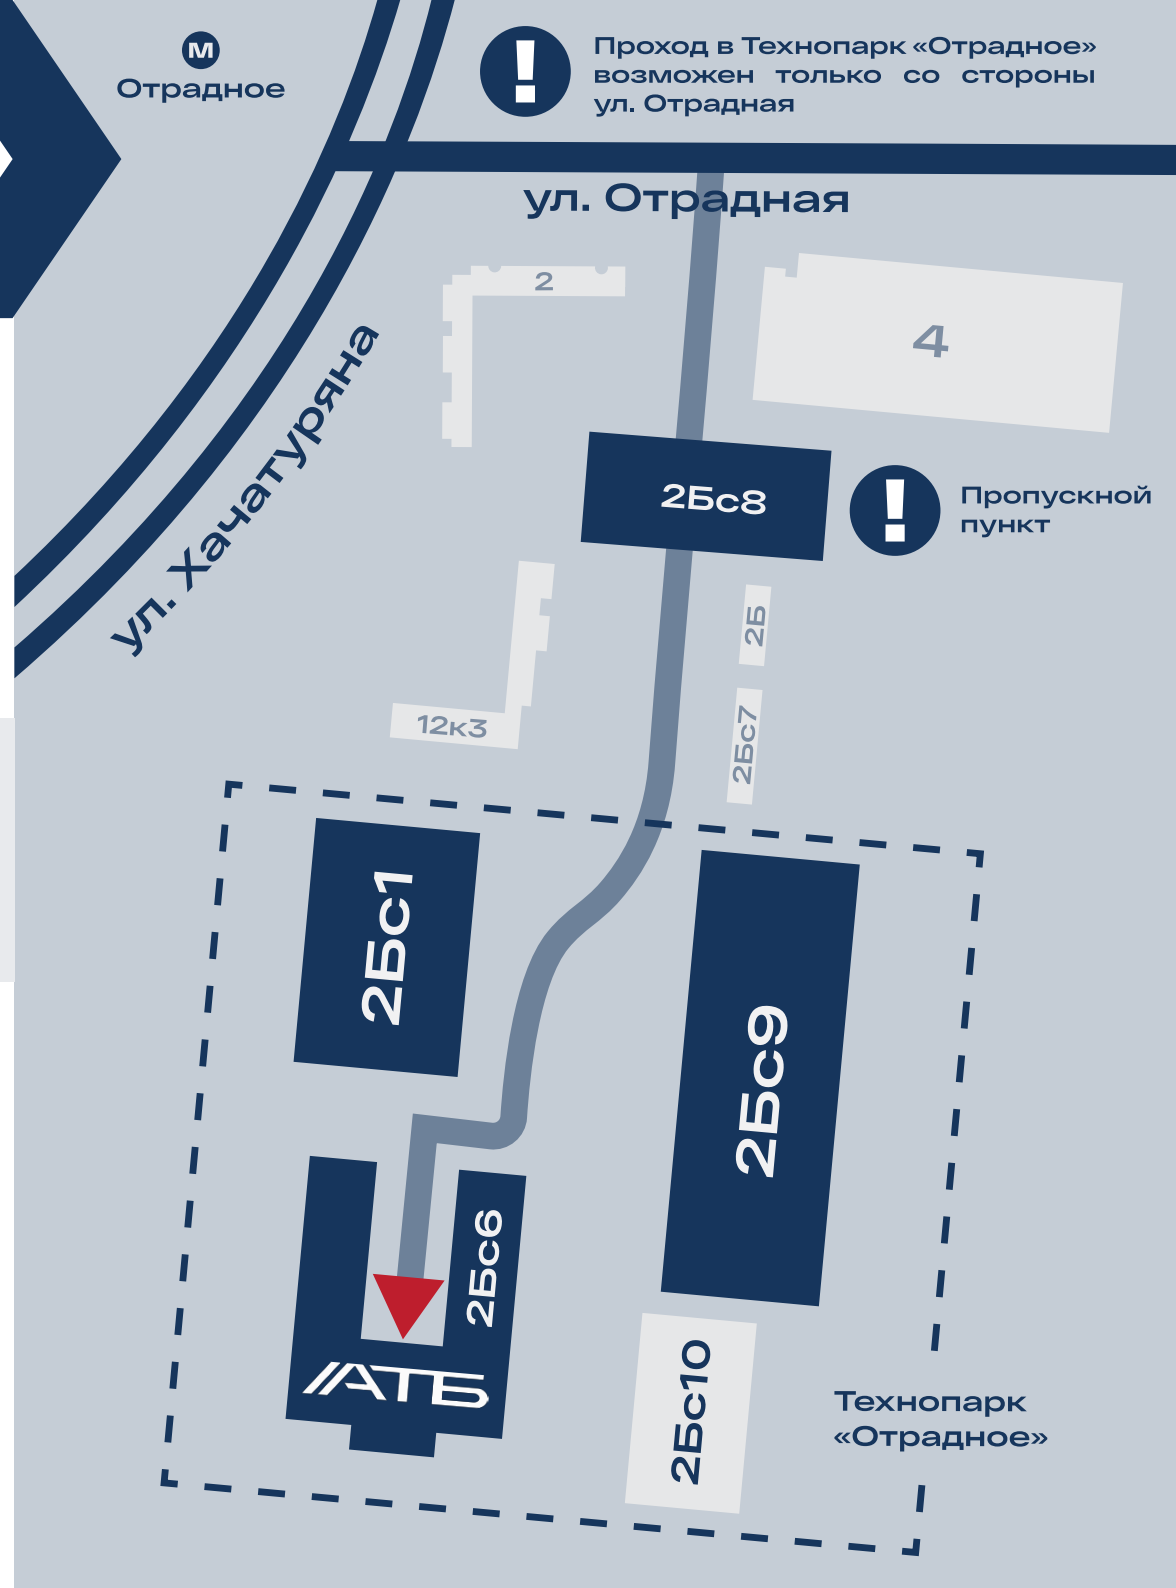

АТБ
ЭЛЕКТРОНИКА

Офис

127273, Москва, ул. Отрадная,
д. 2Б, стр. 6, 7 этаж
Технопарк «Отрадное»

55.856438, 37.599004

Вход в технопарк осуществляется
по пропускам и паспорту.
Просим оформлять проход
и въезд на авто через ваше
контактное лицо

8 (800) 500 53 70
+7 (495) 229 44 33

atb-e.ru

Сканируйте
QR код
телефоном